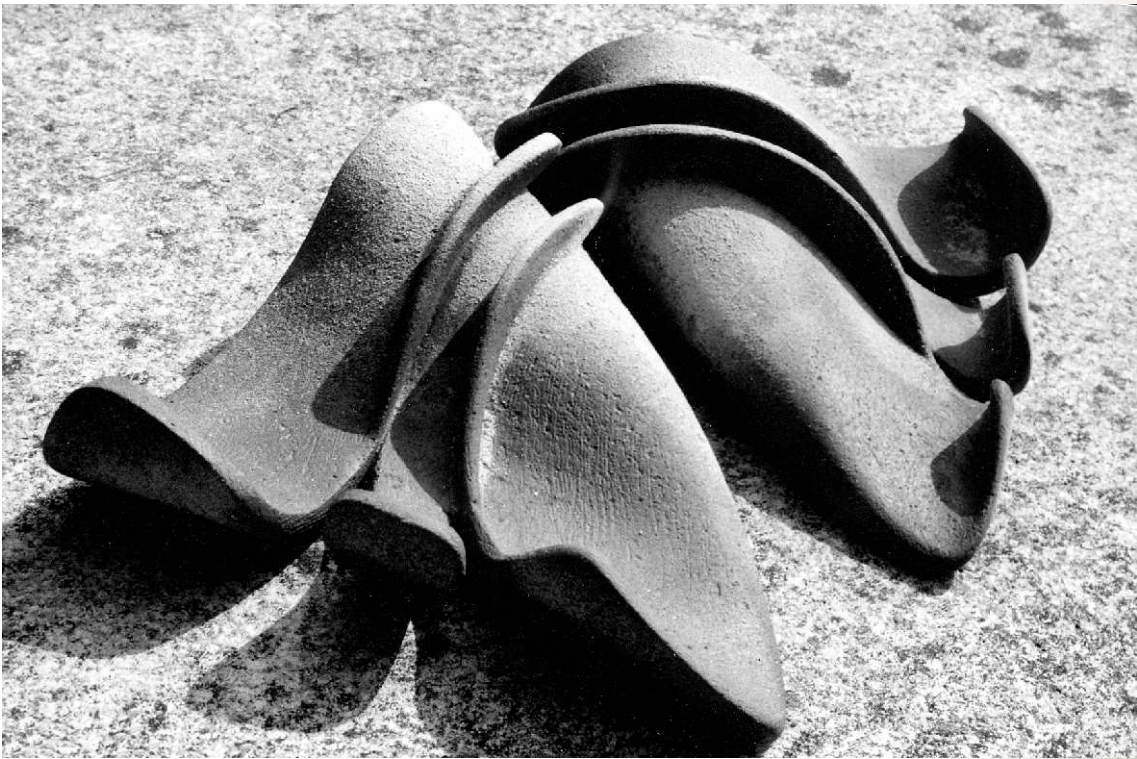

VELA - 1996, lampada da tavolo in gesso e carta, cm.27x25x16

VI - 1996, lampada speculare, terracotta, cm.24x24x10