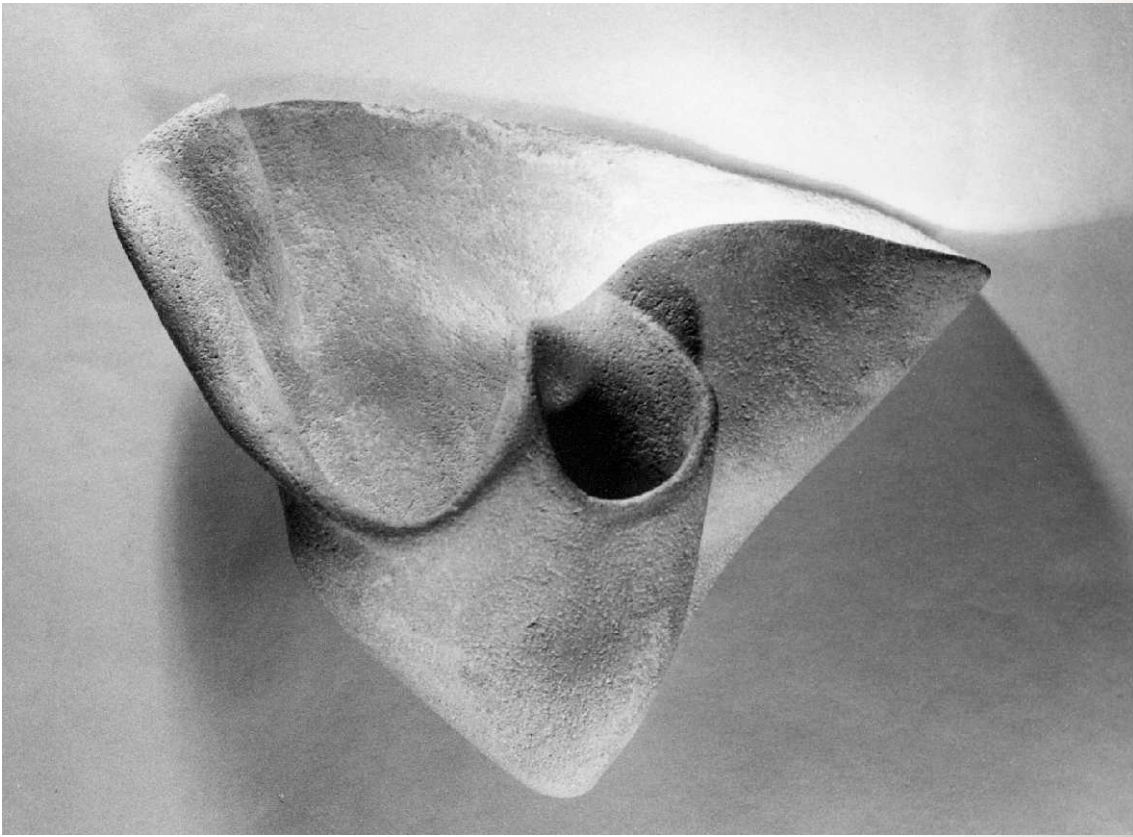

AER - 1997, lampada applique in terracotta, cm. 24x30x15

ALI - 1996, lampada applique in gesso cm.26x32x18

ATLA - 1996, lampada applique in gesso, cm.18x32x10

AVVOLTO - 1994, lampada da tavolo speculare, terracotta, carta foto 1 cm. 30x13x15

BLOK - 1996, vaso in terracotta, cm. 30x18x10

CALLA -1995, lampada speculare, applique in gesso, cm. 29x24x8

CONCAVO - 1995, terracotta, cm. 19x33x22

INCROCI - 1996, lampada applique in terracotta, cm.26x30x12