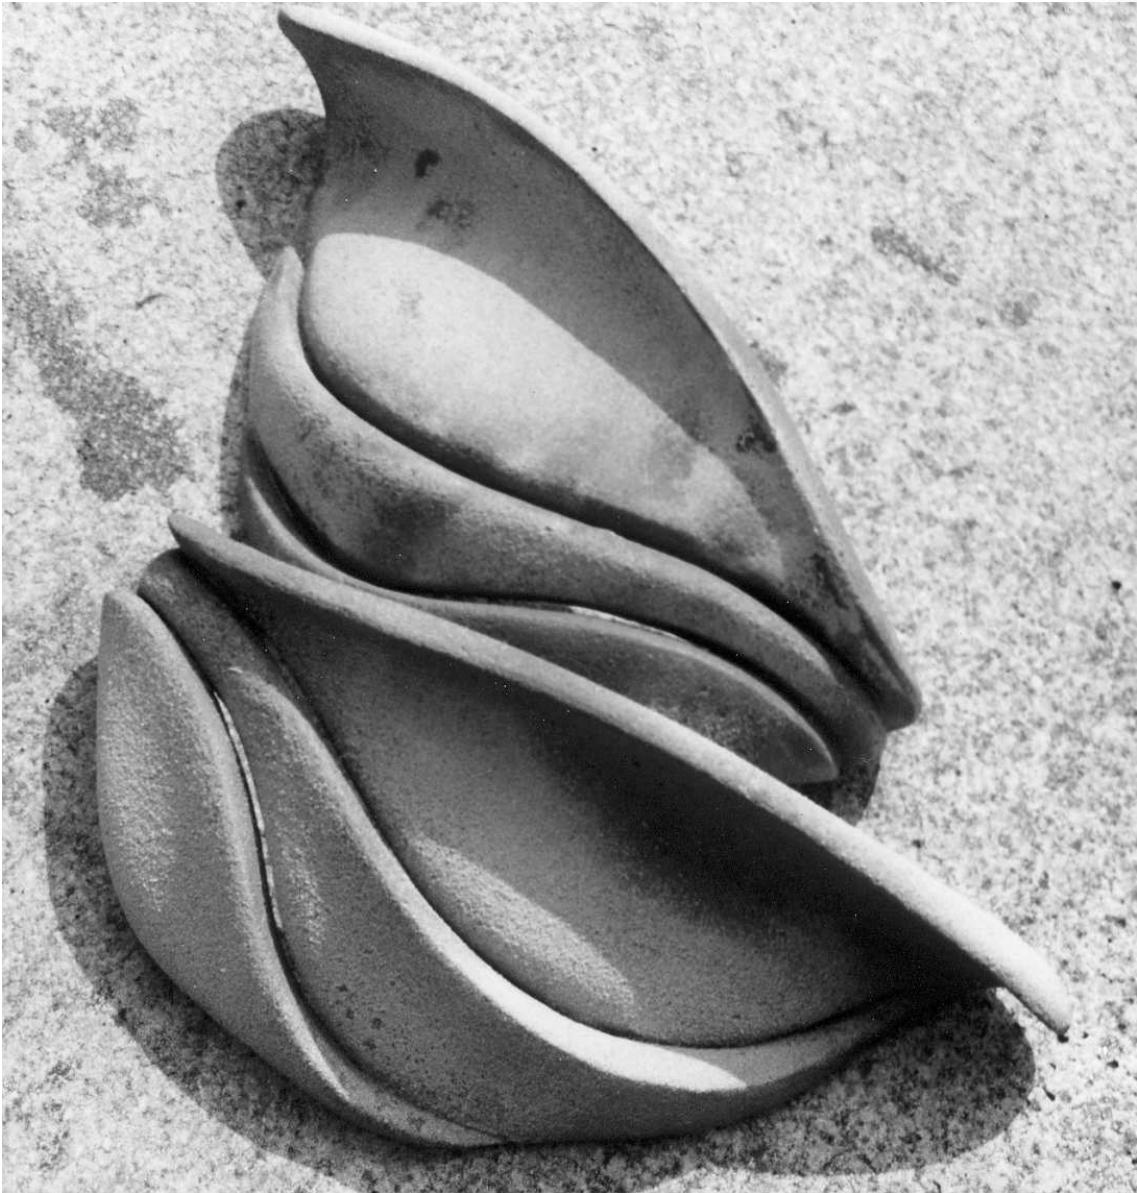

NASTRI - 1995, lampada applique in terracotta, cm. 33X2520

PAULONIA - 1996, lampada speculare, terracotta, cm. 20x3210