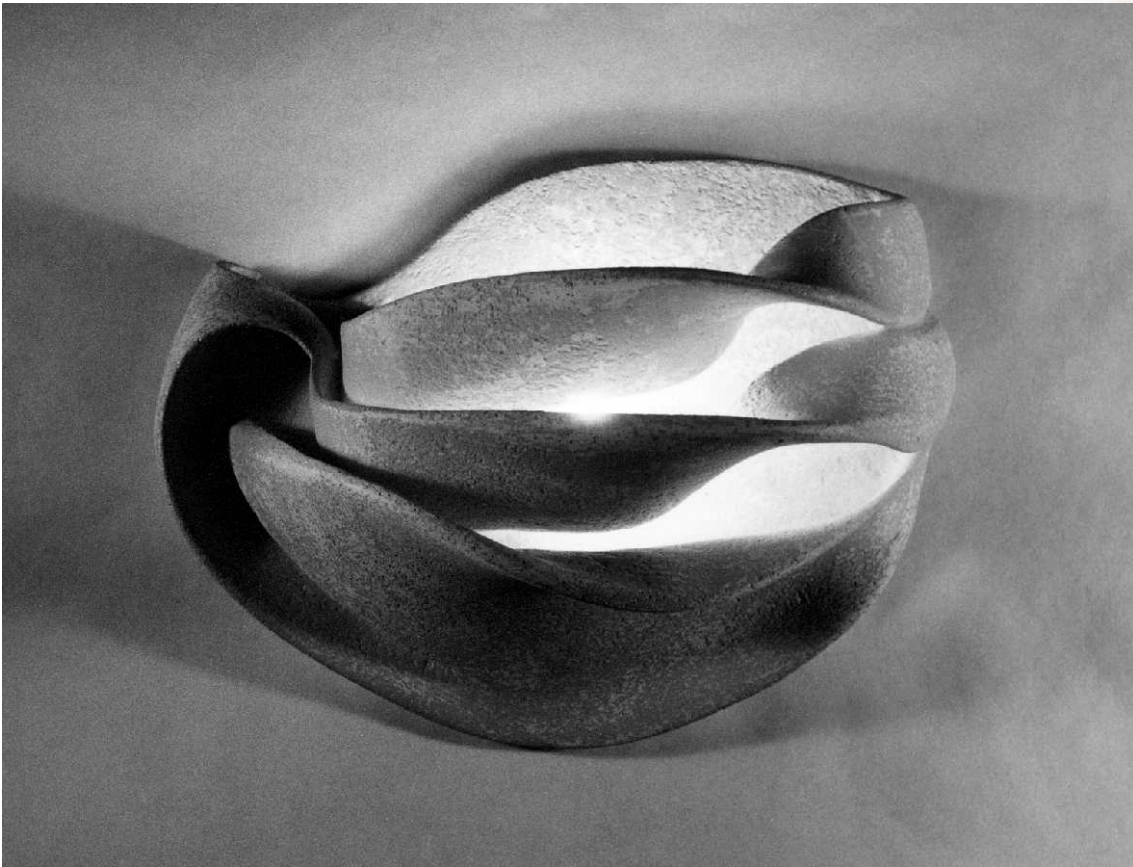

KART - 1997, lampada applique in terracotta, cm.30x2815

NASTRI - 1995, lampada applique in terracotta, cm. 33X2520