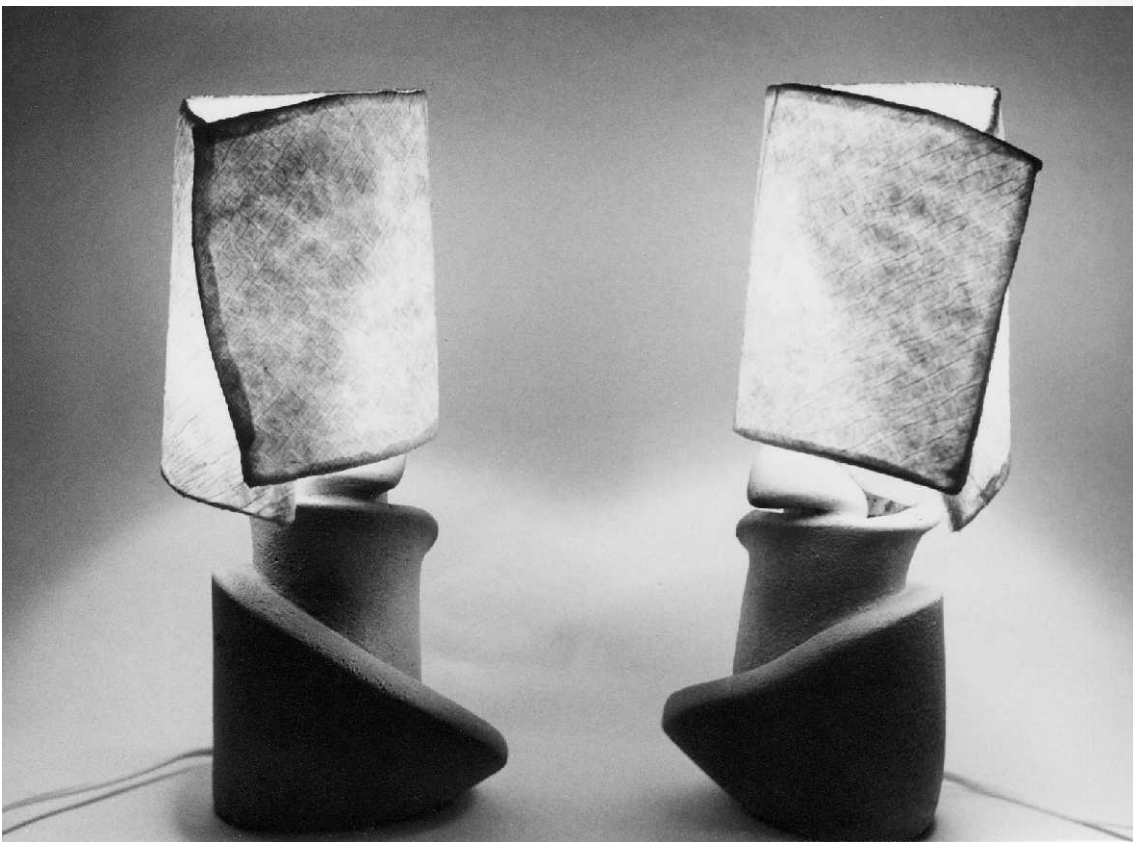

AER - 1997, lampada applique in terracotta, cm. 24x30x15

ALI - 1996, lampada applique in gesso cm.26x32x18

ATLA - 1996, lampada applique in gesso, cm.18x32x10

AVVOLTO - 1994, lampada da tavolo speculare, terracotta, carta foto 1 cm. 30x13x15

BLOK - 1996, vaso in terracotta, cm. 30x18x10

CALLA -1995, lampada speculare, applique in gesso, cm. 29x24x8

CONCAVO - 1995, terracotta, cm. 19x33x22

INCROCI - 1996, lampada applique in terracotta, cm.26x30x12

KART - 1997, lampada applique in terracotta, cm.21x28x11

KART - 1997, lampada applique in terracotta, cm.30x2815

NASTRI - 1995, lampada applique in terracotta, cm. 33X2520

PAULONIA - 1996, lampada speculare, terracotta, cm. 20x3210