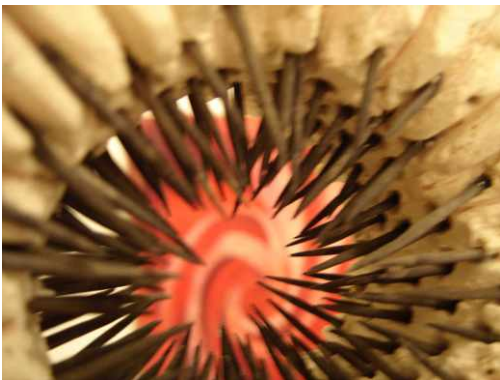

KONTAKT - Werke von Laura Branca
2007, Berlino, Atelier Remise Pappelallee 6
Dettagli sulle opere (foto di P. Zaniboni)