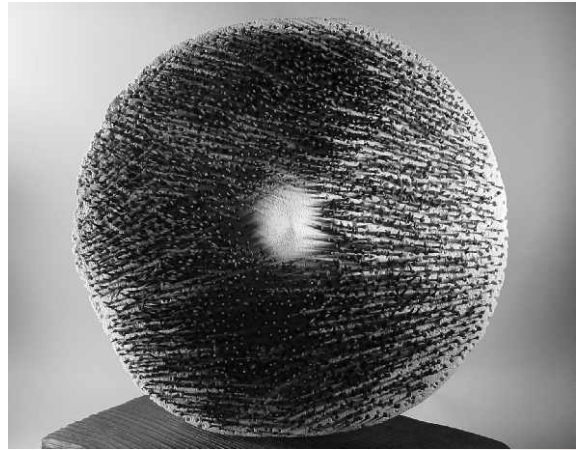

ALA VIBRANTE - 2002, polistirolo, gesso,tempera,carbone, cm. 90x15x20

EDIVIENI - 2002, terracotta, legno, cm. 125x40x50

FERITA - 2002, polistirolo, gesso, tempera, cm. 55x45x7

RIVELAZIONE - 2002,
polistirolo, gesso, legno, tempera, cm. 130x35x10

ERAT - 2002, terracotta, legno, cm. 38x40x10

ANEMONE - 2002, terracotta, legno, cm. 42x42x7

SPIRALE - 2002, terracotta, ferro, cm. 30x25x25

STELE NERA - 2002, polistirolo, carbone, tempera, cm. 175x55x22