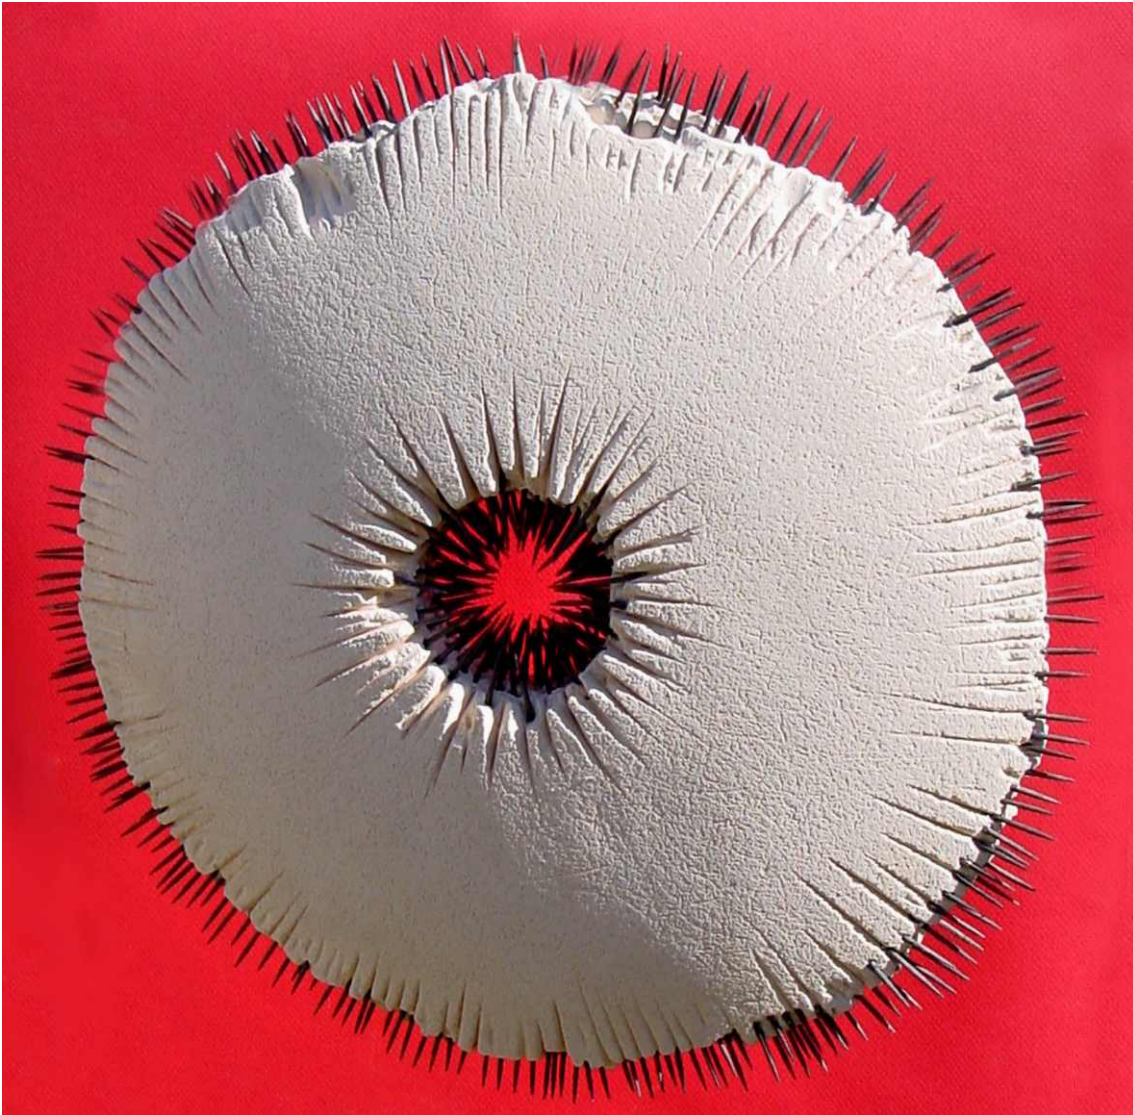

ALA VIBRANTE - 2002, polistirolo, gesso,tempera,carbone, cm. 90x15x20

EDIVIENI - 2002, terracotta, legno, cm. 125x40x50

FERITA - 2002, polistirolo, gesso, tempera, cm. 55x45x7

RIVELAZIONE - 2002,
polistirolo, gesso, legno, tempera, cm. 130x35x10

ERAT - 2002, terracotta, legno, cm. 38x40x10

ANEMONE - 2002, terracotta, legno, cm. 42x42x7

SPIRALE - 2002, terracotta, ferro, cm. 30x25x25

STELE NERA - 2002, polistirolo, carbone, tempera, cm. 175x55x22