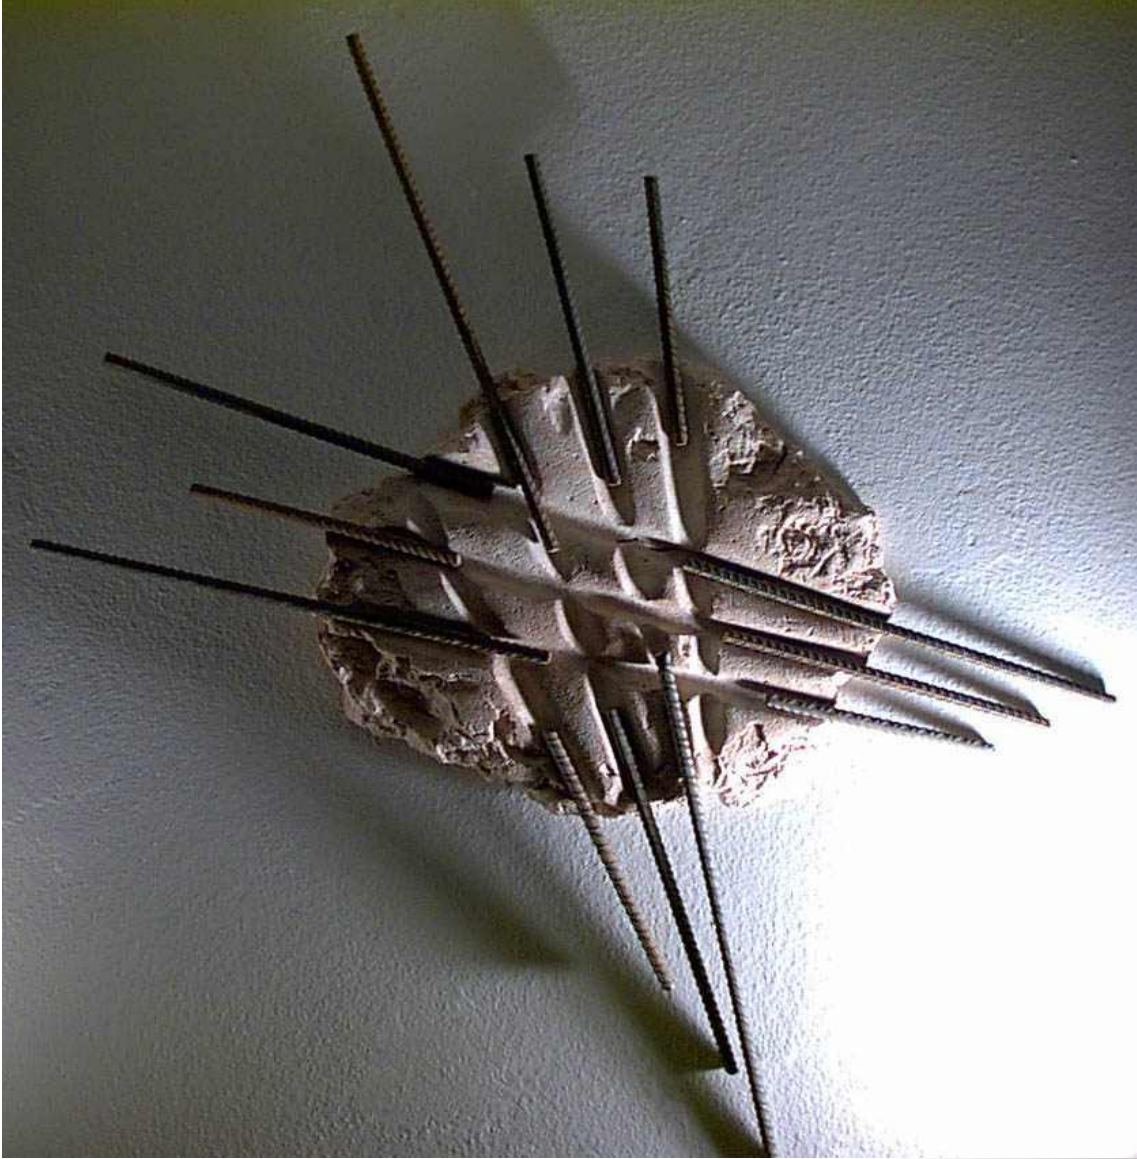

INTO - 1999, terracotta, cm. 27x38x30

NUDO - 1999, terracotta, ferro, cm. 133x66x50

SHAFT - 2000, terracotta, legno, cm. 70x30x37

INCROCI - 2000, terracotta, ferro, cm. 70x67x4

IDOLO - 2000, terracotta, ferro, cm. 150x38x57