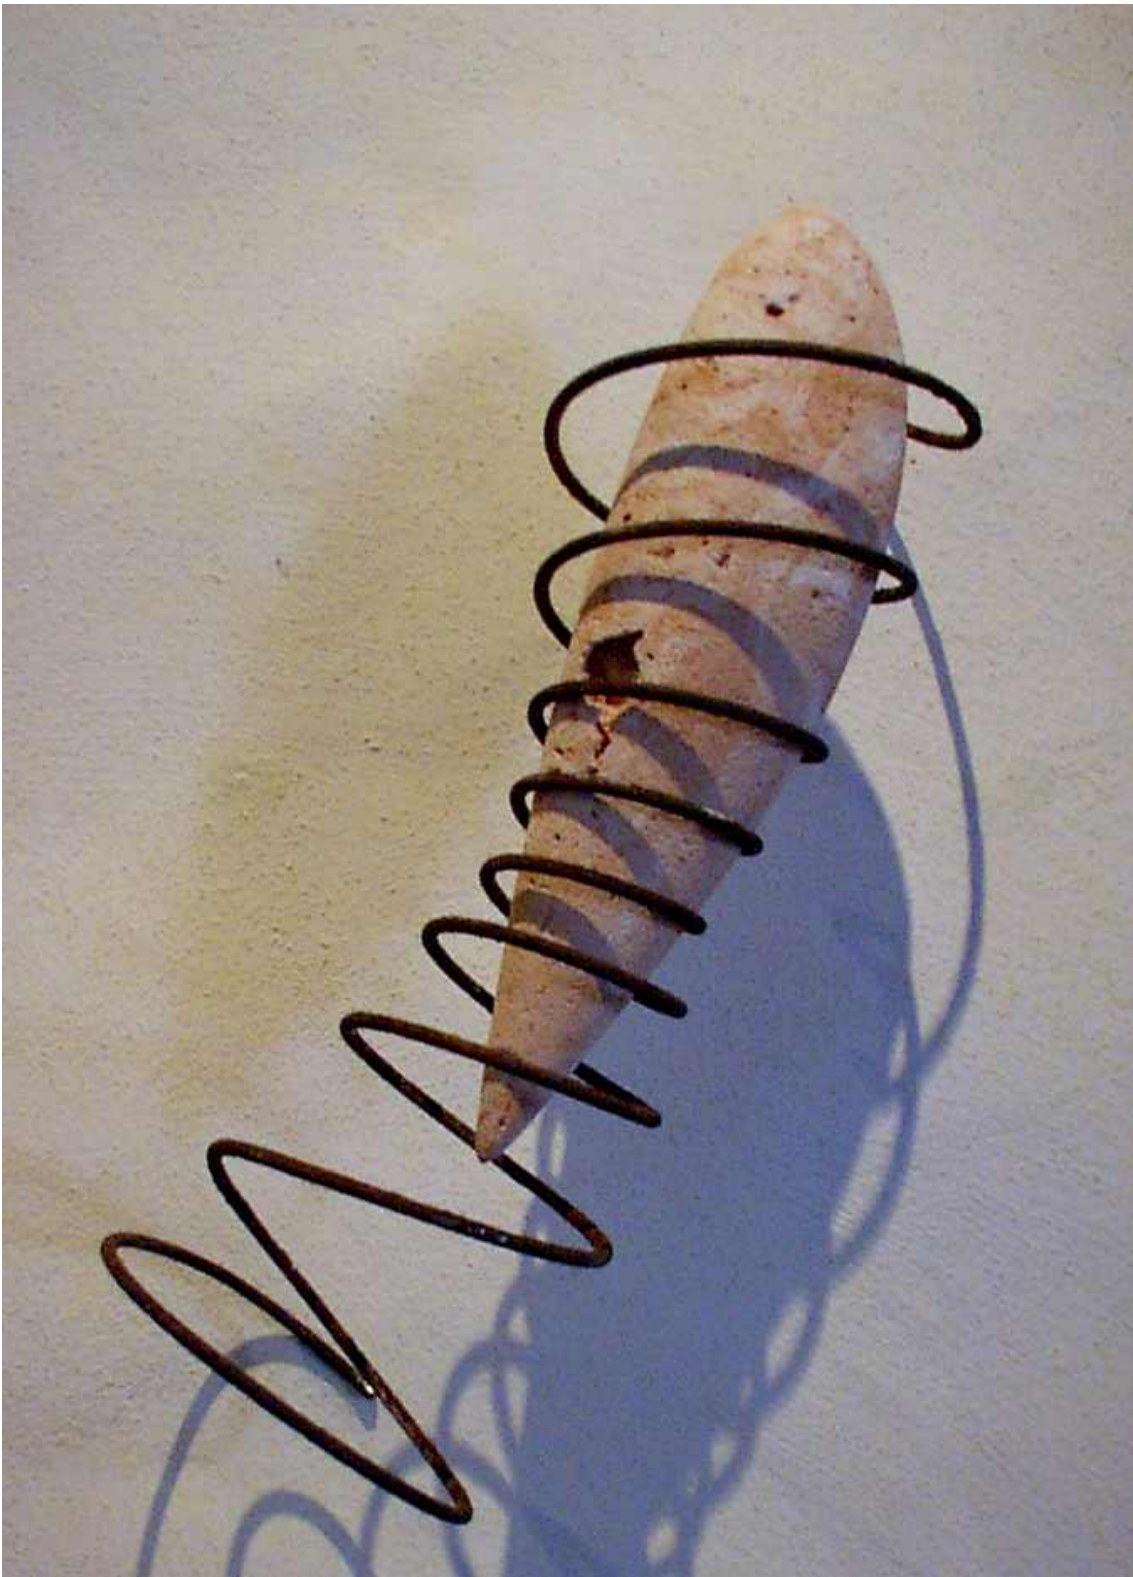

INTO - 1999, terracotta, cm. 27x38x30

NUDO - 1999, terracotta, ferro, cm. 133x66x50

SHAFT - 2000, terracotta, legno, cm. 70x30x37

INCROCI - 2000, terracotta, ferro, cm. 70x67x4

IDOLO - 2000, terracotta, ferro, cm. 150x38x57