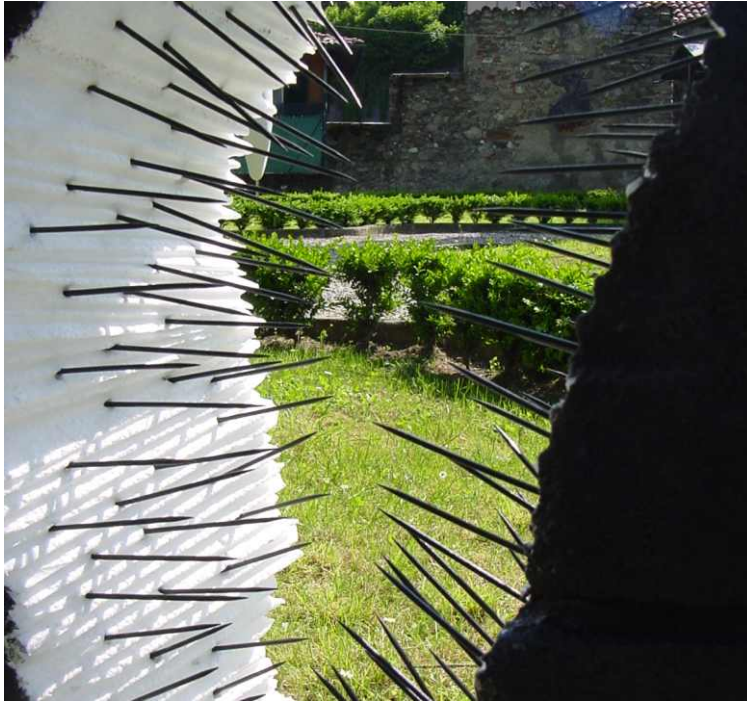

OPPOSTI CONCORDI - 2003, ceramica raku, alluminio, cm. 15x45x12

FIAT LUX - 2003, marmo, ferro, cm. 175x80x100

INCISURA - 2003, ceramica raku, cm. 65x22x5

ANIMA - 2003, ceramica raku, cm. 49x20x20

ATTRAVERSO L'ENERGIA - 2004,
polistirolo, carbone, tempera, poletilene, lampade cm. 280x280x33

CONCENTUS - 2004, terracotta, legno, cm. 60x70x45

CONTATTO - 2004, polistirolo, gesso, cm. 200x200x200

CONTRAEXTENSE - 2004, ceramica raku, filo, cm. 38x14x8

FRUCTUS - 2004, polistirolo, legno, carbone, cm. 140x140x60

SPIRALE - 2004, polietilene, rame, cm. 70x70x70

PASSAGGIO (TU SEI TUTTO E SEI NULLA) - 2005
polistirolo, alluminio, legno, plastica, garza, stucco, tempera, cm. 230x250x50

PASSAGGIO (TU SEI TUTTO E SEI NULLA) - 2005
polistirolo, alluminio, legno, plastica, garza, stucco, tempera, cm. 230x250x50

CONTRAPPUNTO - 2006, terracotta, legno, cm. 60x20x20

SENSILIS - 2006, acciaio, piuma, cm. 70x33x35