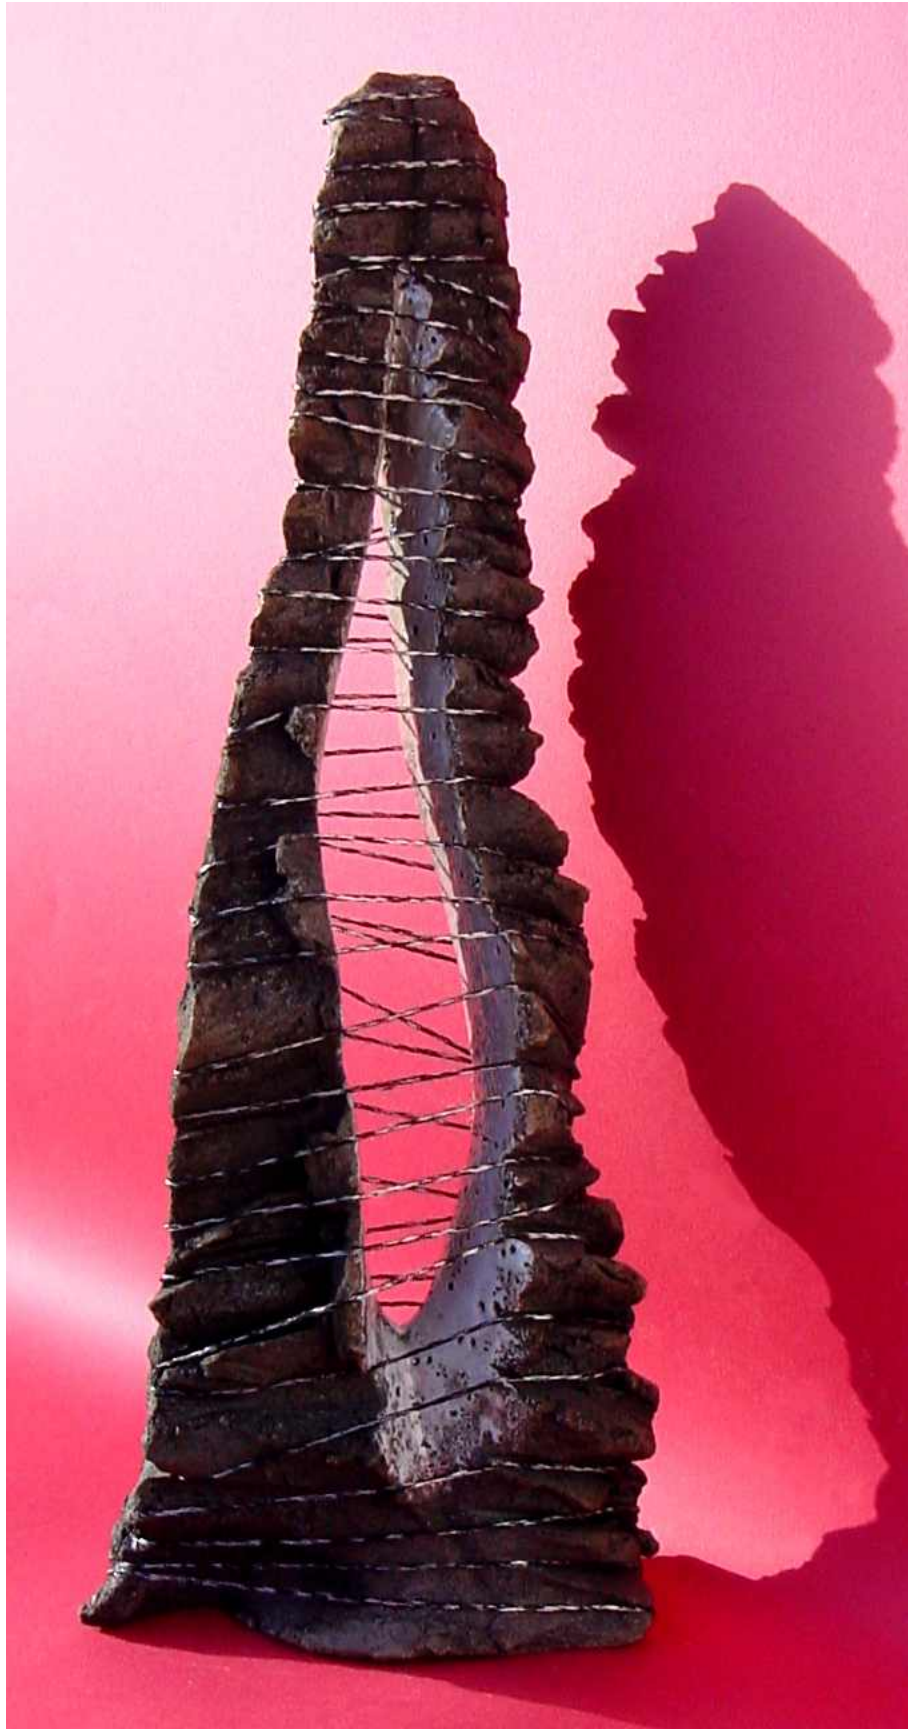

OPPOSTI CONCORDI - 2003, ceramica raku, alluminio, cm. 15x45x12

FIAT LUX - 2003, marmo, ferro, cm. 175x80x100

INCISURA - 2003, ceramica raku, cm. 65x22x5

ANIMA - 2003, ceramica raku, cm. 49x20x20

ATTRAVERSO L'ENERGIA - 2004,
polistirolo, carbone, tempera, poletilene, lampade cm. 280x280x33

CONCENTUS - 2004, terracotta, legno, cm. 60x70x45

CONTATTO - 2004, polistirolo, gesso, cm. 200x200x200

CONTRAEXTENSE - 2004, ceramica raku, filo, cm. 38x14x8

FRUCTUS - 2004, polistirolo, legno, carbone, cm. 140x140x60

SPIRALE - 2004, polietilene, rame, cm. 70x70x70

PASSAGGIO (TU SEI TUTTO E SEI NULLA) - 2005
polistirolo, alluminio, legno, plastica, garza, stucco, tempera, cm. 230x250x50

PASSAGGIO (TU SEI TUTTO E SEI NULLA) - 2005
polistirolo, alluminio, legno, plastica, garza, stucco, tempera, cm. 230x250x50

CONTRAPPUNTO - 2006, terracotta, legno, cm. 60x20x20

SENSILIS - 2006, acciaio, piuma, cm. 70x33x35