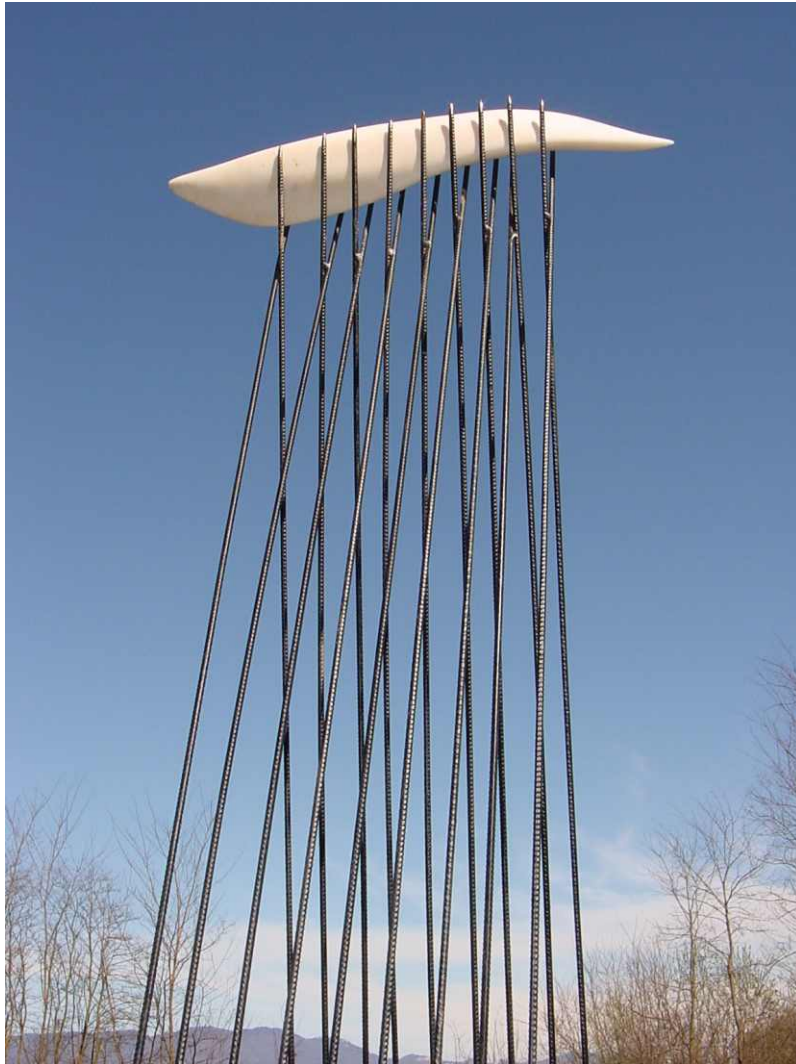

OPPOSTI CONCORDI - 2003, ceramica raku, alluminio, cm. 15x45x12

FIAT LUX - 2003, marmo, ferro, cm. 175x80x100

INCISURA - 2003, ceramica raku, cm. 65x22x5

ANIMA - 2003, ceramica raku, cm. 49x20x20

ATTRAVERSO L'ENERGIA - 2004,
polistirolo, carbone, tempera, poletilene, lampade cm. 280x280x33

CONCENTUS - 2004, terracotta, legno, cm. 60x70x45

CONTATTO - 2004, polistirolo, gesso, cm. 200x200x200

CONTRAEXTENSE - 2004, ceramica raku, filo, cm. 38x14x8

FRUCTUS - 2004, polistirolo, legno, carbone, cm. 140x140x60

SPIRALE - 2004, polietilene, rame, cm. 70x70x70

PASSAGGIO (TU SEI TUTTO E SEI NULLA) - 2005
polistirolo, alluminio, legno, plastica, garza, stucco, tempera, cm. 230x250x50

PASSAGGIO (TU SEI TUTTO E SEI NULLA) - 2005
polistirolo, alluminio, legno, plastica, garza, stucco, tempera, cm. 230x250x50

CONTRAPPUNTO - 2006, terracotta, legno, cm. 60x20x20

SENSILIS - 2006, acciaio, piuma, cm. 70x33x35