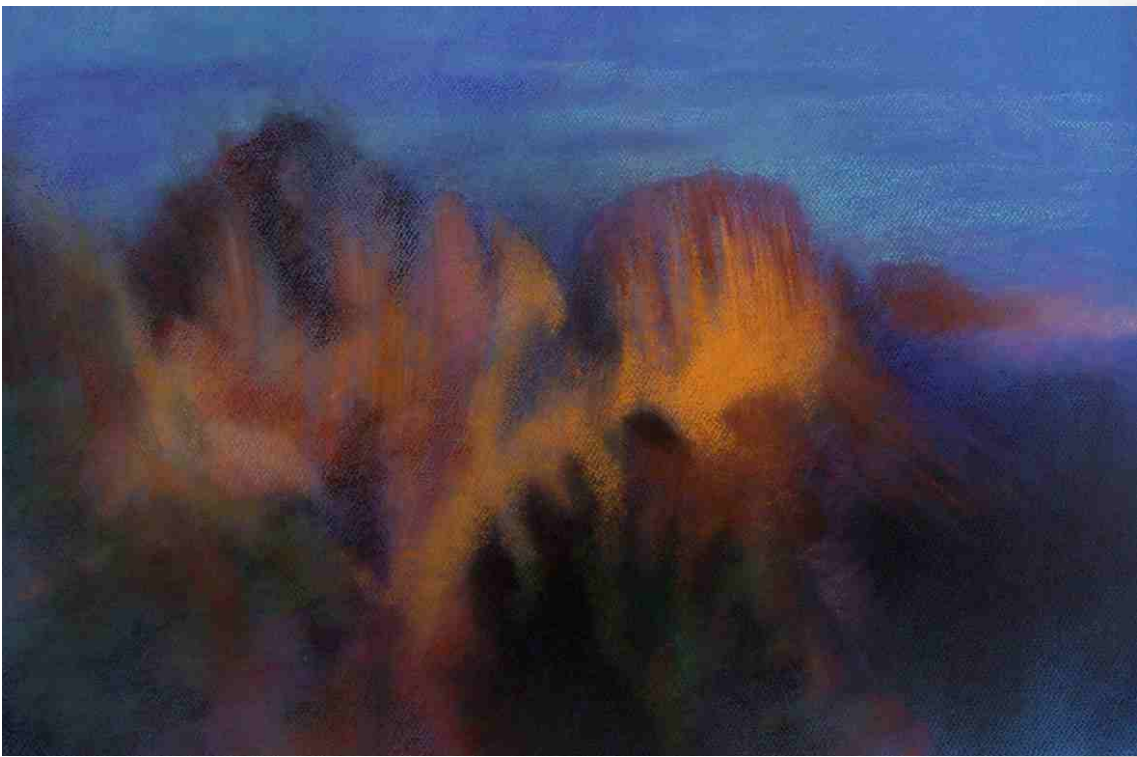

ALBA - 2001, pastello su carta, cm. 30x63

GEMMA - 2002, pastello su carta, cm. 65x22

SUGGESTIONI - 2002, pastello su carta, cm. 65x70

DUNE - 2002, pastello su carta, cm. 50x70

FONTE - 2002, pastello su carta, cm. 65x50

ANIMI VIRTUS - 2002, pastello su carta, cm. 63x37

CALDE VETTE - 2002, pastello su carta, cm. 45x65

IGNIS - 2002, pastello su carta, cm. 65x50

BAGLIORE - 2002, pastello a olio su carta, cm. 70x50

BOSCO - 2002, pastello a olio su carta, cm. 30x90